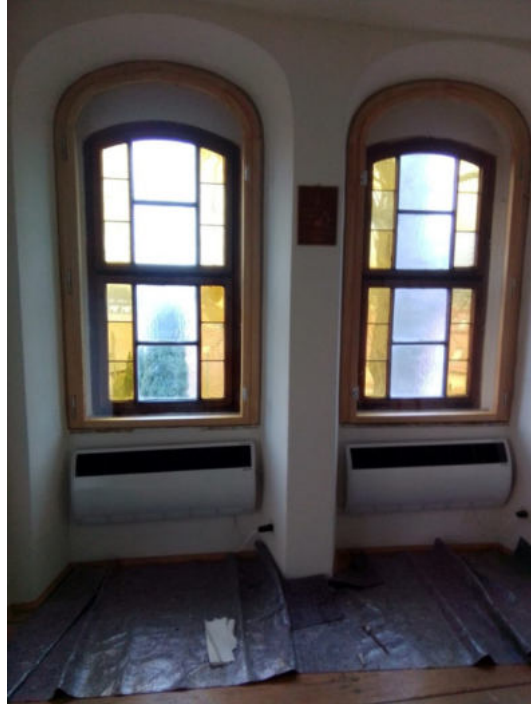

Einfachfenster mit Segmentbogen, Blick nach Norden

In einem weiteren Bauabschnitt bei der Sanierung der Prinzenloge wurden einfachverglaste Segmentbogenfenster eingebaut. Diese Arbeiten wurden durch die Kirchgemeinde Grünberg mittels Spenden finanziert.