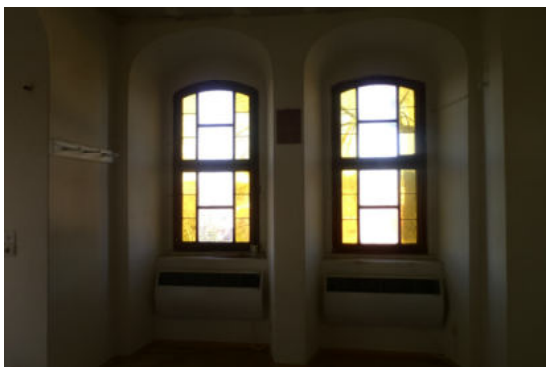

Nach der Beauftragung im **September 2021** war der Baubeginn für die Sanierung der Prinzenloge im **November 2021** mit dem Einbau der 2-flügligen Schallschutzfenster zum Kirchenschiff und dem Einbau der Außentür. Im **Januar 2022** wurden die Wände und Decke gestrichen. Im **März 2022** folgte die Brüstungsverkleidung zum Kirchenschiff. Dank der LEADER-Förderung konnte ein erster Bauabschnitt zur Kirchensanierung beendet werden.

In einem weiteren Schritt wurden im **März 2022** einfachverglaste Segmentbogenfenster eingebaut, um eine bessere Wärmedämmung für diesen Raum zu erreichen.

Zustand vor der Durchführung der Sanierungsarbeiten an der Prinzenloge:

Blick auf die Prinzenloge / Treppenaufgang

Außenholztür vor Sanierung

Außenfenster, Blick nach Norden

Trennwand zum Kirchenschiff Blick nach Süden

Durchgeführte Arbeiten:

- Erneuerung der Außentür
- Schallschutzverglasung der Innenfenster zum Kirchenraum
- Brüstungsverkleidung unterhalb Schallschutzfenster zum Kirchenschiff
- Innenputz und Anstrich, Gipskartonverkleidung, Erneuerung der Sockelleisten

Blickrichtung Treppenaufgang zur Prinzenloge

Neuanfertigung der Außentür: Blick aus der Prinzenloge in Richtung Treppenaufgang

Blick aus der Prinzenloge Richtung Kirchenraum

2-flg. Schallschutz-Fensterelement mit Sichtbogen, Oberlicht fest