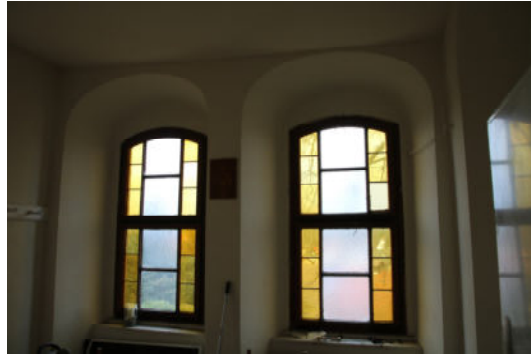

In einem weiteren Schritt wurden im **März 2022** einfachverglaste Segmentbogenfenster eingebaut, um eine bessere Wärmedämmung für diesen Raum zu erreichen.

Zustand vor der Durchführung der Sanierungsarbeiten an der Prinzenloge:

Blick auf die Prinzenloge / Treppenaufgang

Außenholztür vor Sanierung

Außenfenster, Blick nach Norden

Trennwand zum Kirchenschiff Blick nach Süden

Durchgeführte Arbeiten:

- Erneuerung der Außentür
- Schallschutzverglasung der Innenfenster zum Kirchenraum
- Brüstungsverkleidung unterhalb Schallschutzfenster zum Kirchenschiff
- Innenputz und Anstrich, Gipskartonverkleidung, Erneuerung der Sockelleisten

Blickrichtung Treppenaufgang zur Prinzenloge

Neuanfertigung der Außentür: Blick aus der Prinzenloge in Richtung Treppenaufgang

Blick aus der Prinzenloge Richtung Kirchenraum

2-flg. Schallschutz-Fensterelement mit Sichtbogen, Oberlicht fest

Decke der Prinzenloge

Blick in Richtung Außenfenster

Wandflächen und Decke grundiert und gestrichen

Blick aus Richtung Eingangstür

Putz angleichen am Türrahmen

Alte Schlossfalle ausbauen + ausbessern

Verkleidung Sicherungskasten + Unterputzverlegung